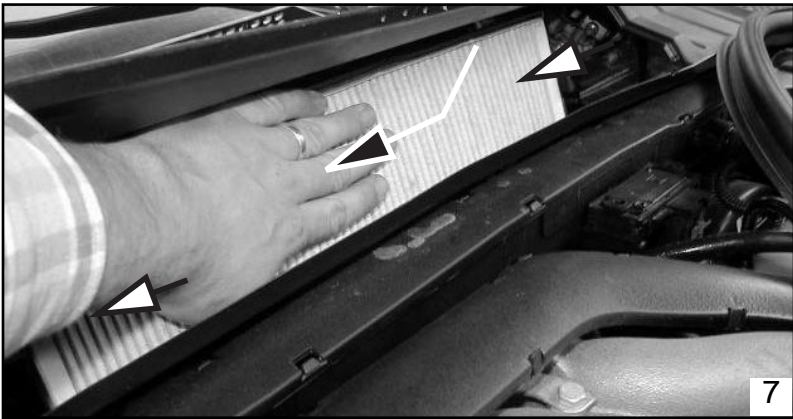

# CU 4151 / CUK 4151

**MANN  
FILTER**

OPEL VAUXHALL

3x

2x