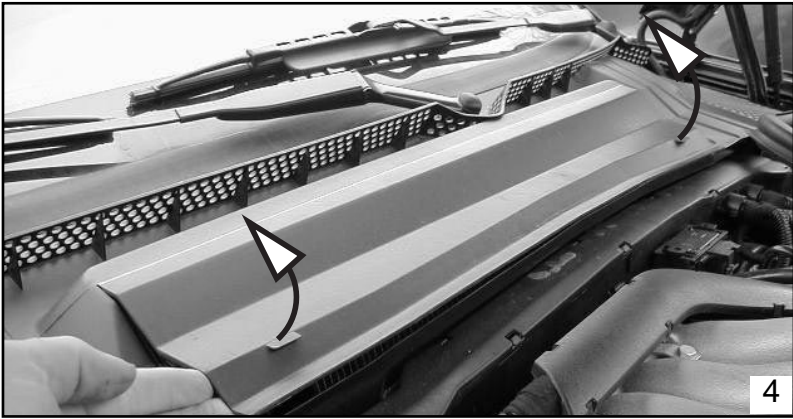

# CU 4151 / CUK 4151

**MANN  
FILTER**

OPEL VAUXHALL

3x

2x