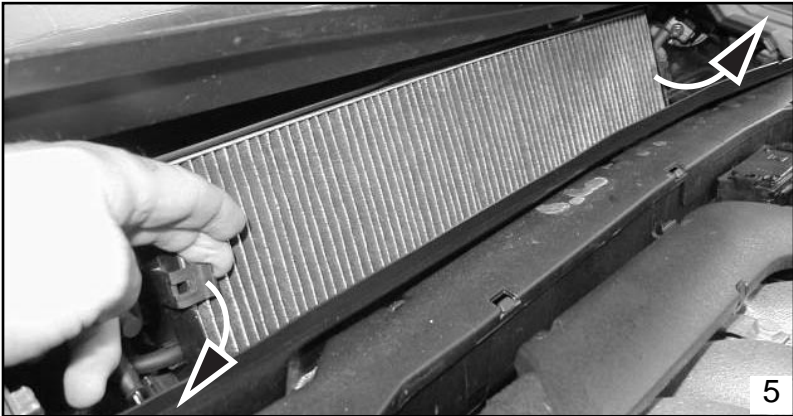

# CU 4151 / CUK 4151

**MANN  
FILTER**

OPEL VAUXHALL

3x

2x