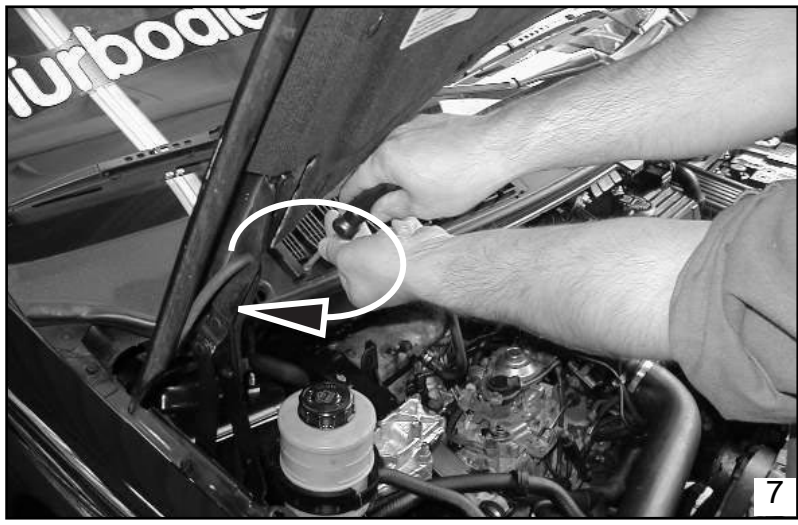

CU 19 000-3

**MANN
FILTER**

FIAT CITROEN LANCIA PEUGEOT

6x
mm

3x

!

6x
↓

+