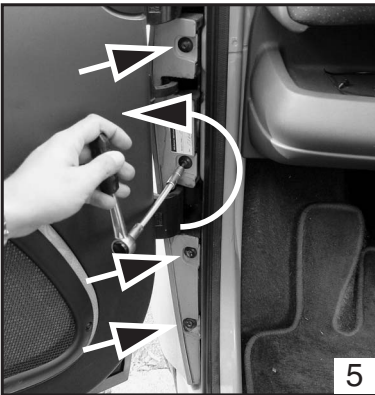

CUK 2032

**MANN
FILTER**

Smart

TX
30

TX
30

TX
25

4x

TX
25