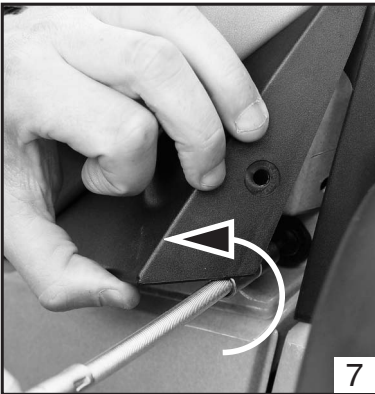

TX
25

4x

TX
25