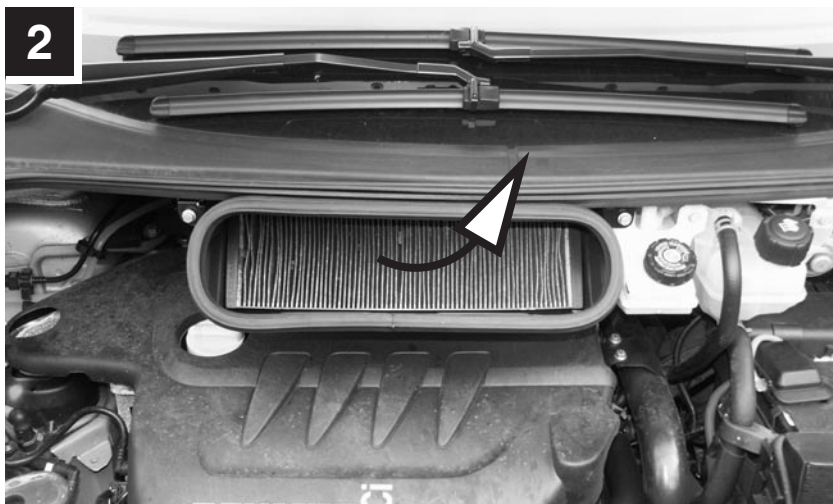

# CU/CUK 3840

Renault

**MANN  
FILTER**