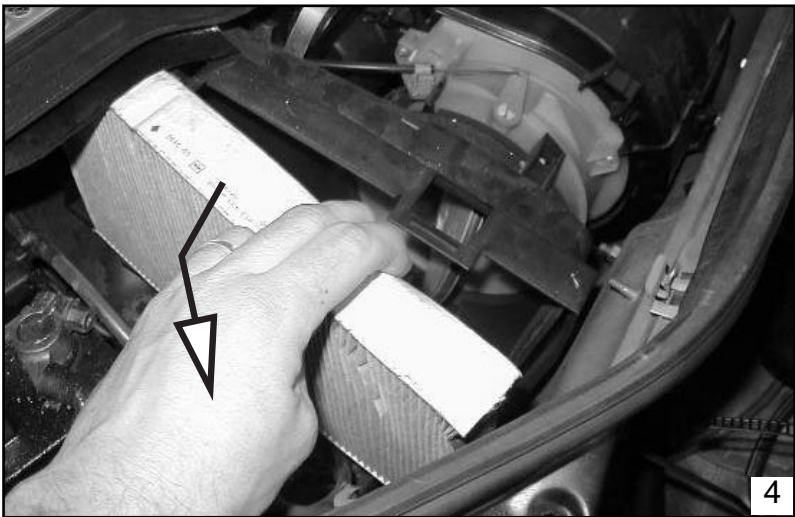

# CU 3192 / CUK 3192

**MANN  
FILTER**

AUDI AG

AIRFLOW

AIRFLOW

!

6