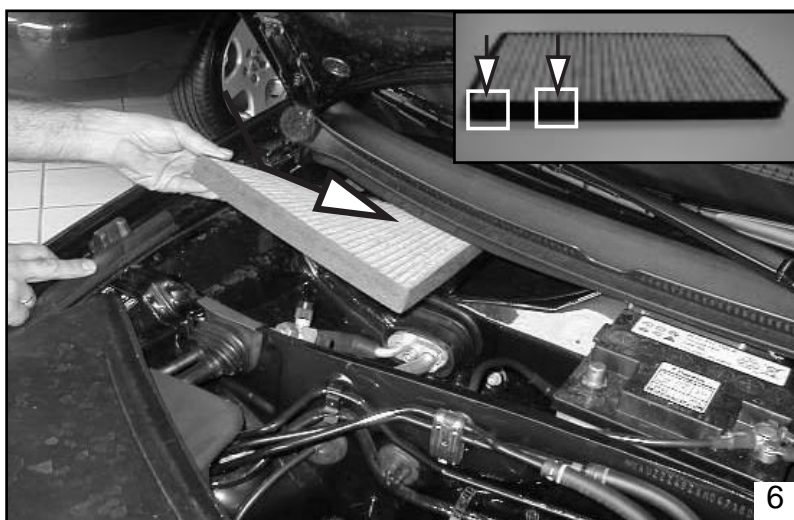

# CU 3192 / CUK 3192

**MANN  
FILTER**

AUDI AG

AIRFLOW

AIRFLOW

!

6