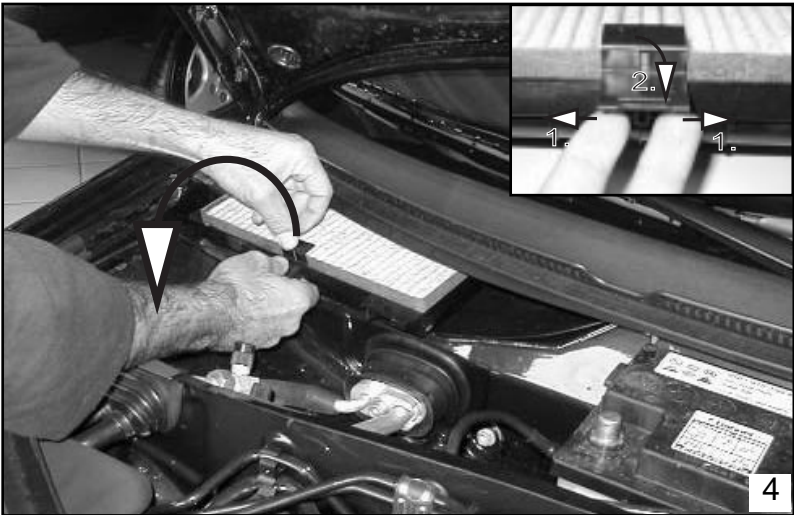

# CU 3192 / CUK 3192

**MANN  
FILTER**

AUDI AG

AIRFLOW

AIRFLOW

!

6