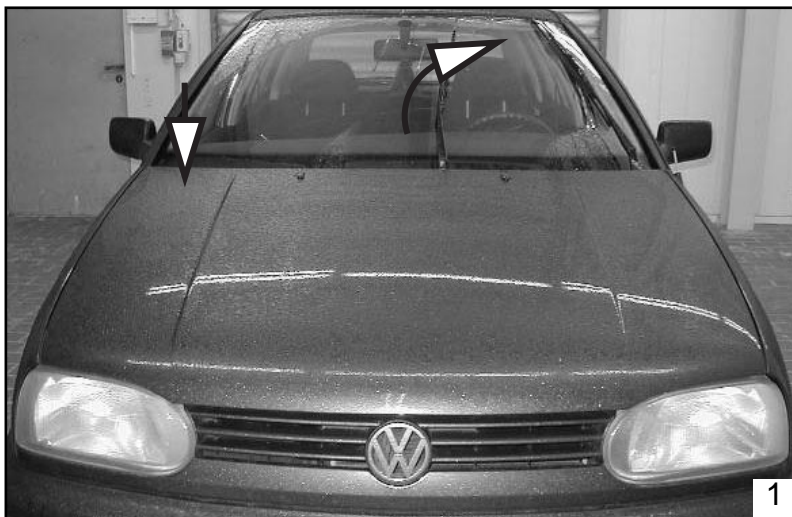

# CU 2882 / CUK 2882

**MANN  
FILTER**

AUDI AG SEAT SKODA  
VW (VOLKSWAGEN)

4x  
!

4x  
!