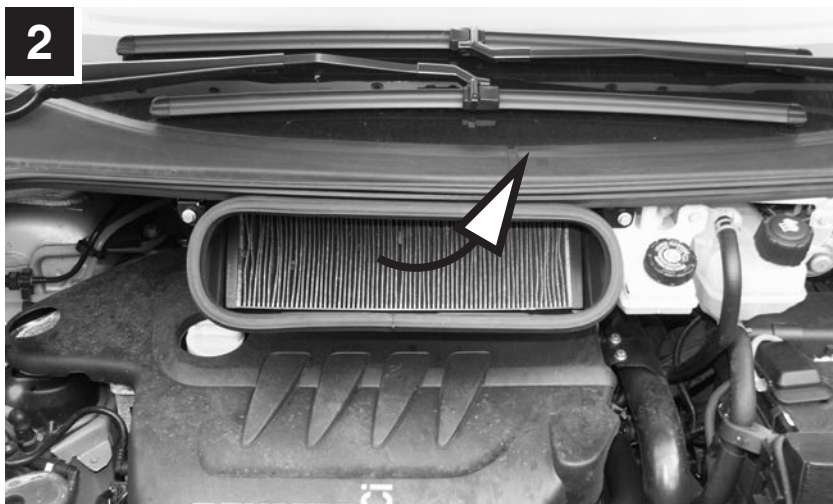

CU/CUK 3840

Renault

**MANN
FILTER**