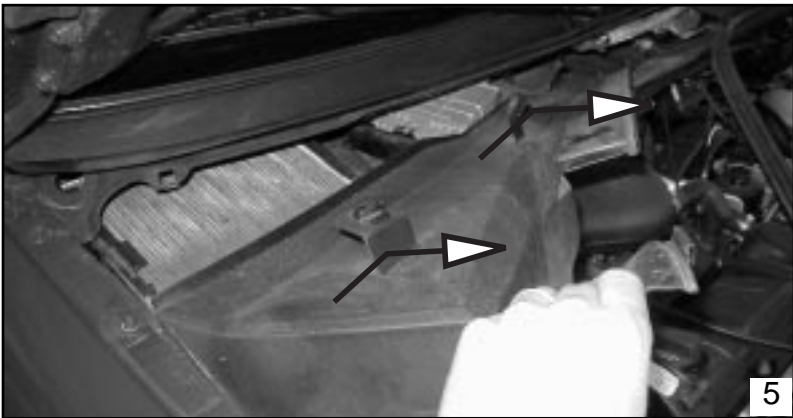

# CU 2672 / CUK 2672

**MANN  
FILTER**

VW (VOLKSWAGEN)

3x

3x