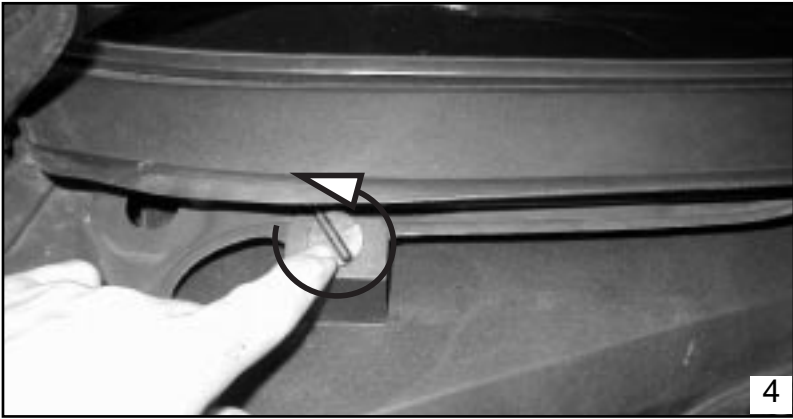

# CU 2672 / CUK 2672

**MANN  
FILTER**

VW (VOLKSWAGEN)

3x

3x