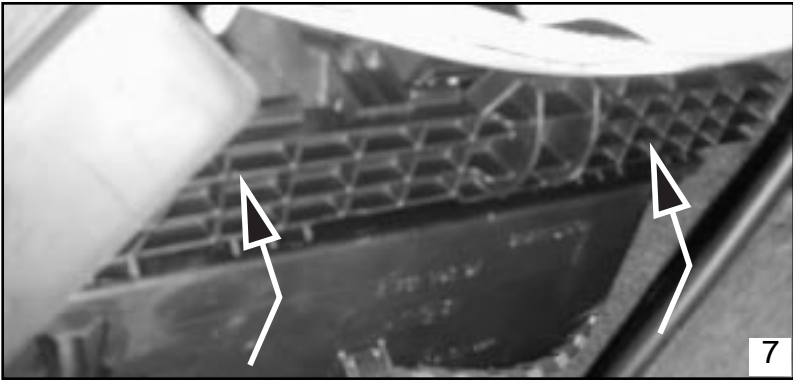

CU 2225

**MANN
FILTER**

CITROEN PEUGEOT

3x
→

AIR-FLOW

3x