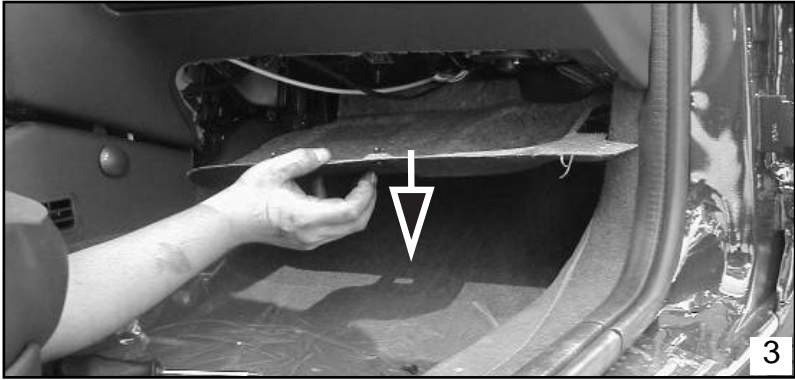

CU 2225

**MANN
FILTER**

CITROEN PEUGEOT

3x
→

AIR-FLOW

3x