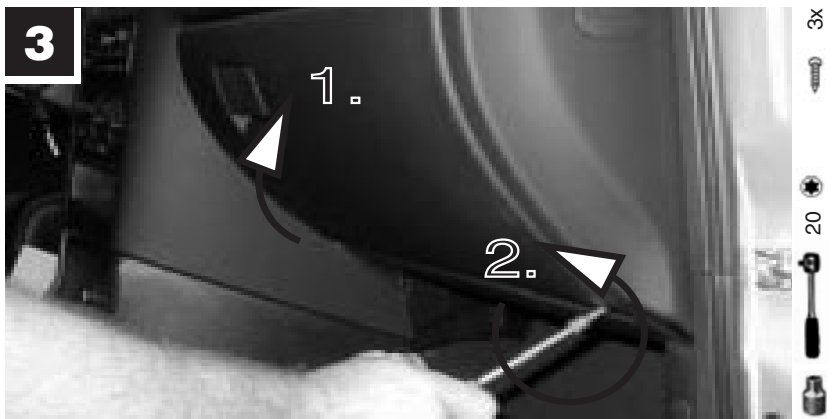

CU/CUK 3054 (DELPHI) CU/CUK 2757 (BEHR)

Opel

**MANN
FILTER**

BEHR

DELPHI

CU/CUK 3054 (DELPHI) CU/CUK 2757 (BEHR) Opel

BEHR

DELPHI