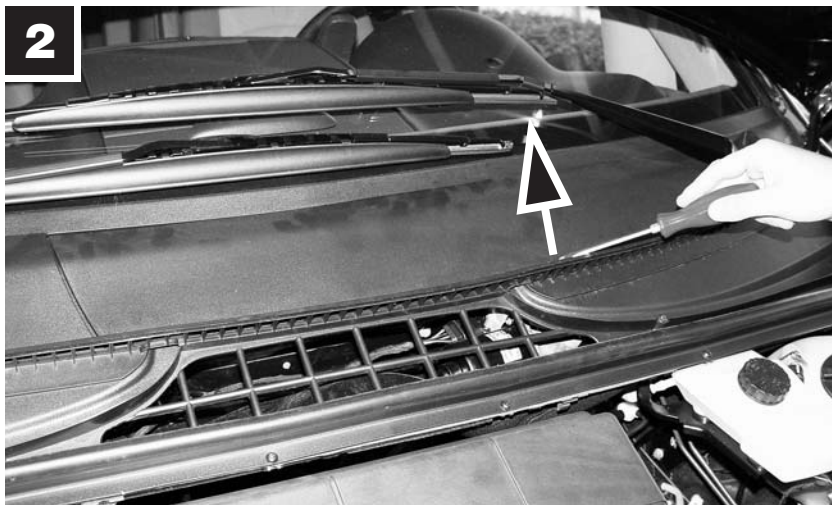

CU/CUK 3540

Mercedes (DaimlerChrysler)

**MANN
FILTER**

CU/CUK 3540 Mercedes (DaimlerChrysler)

CU/CUK 3540 Mercedes (DaimlerChrysler)

CU/CUK 3540 Mercedes (DaimlerChrysler)

MANN+HUMMEL GMBH

Automotive Aftermarket, 71631 Ludwigsburg, Germany