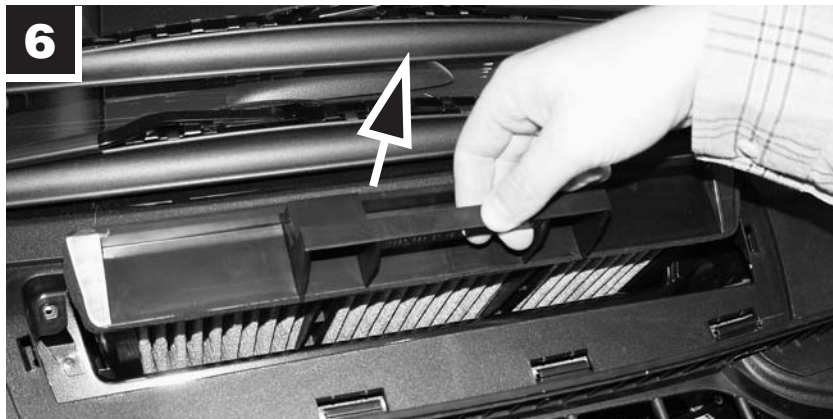

CU/CUK 3540

Mercedes (DaimlerChrysler)

**MANN
FILTER**

CU/CUK 3540 Mercedes (DaimlerChrysler)

CU/CUK 3540 Mercedes (DaimlerChrysler)

CU/CUK 3540 Mercedes (DaimlerChrysler)

MANN+HUMMEL GMBH

Automotive Aftermarket, 71631 Ludwigsburg, Germany