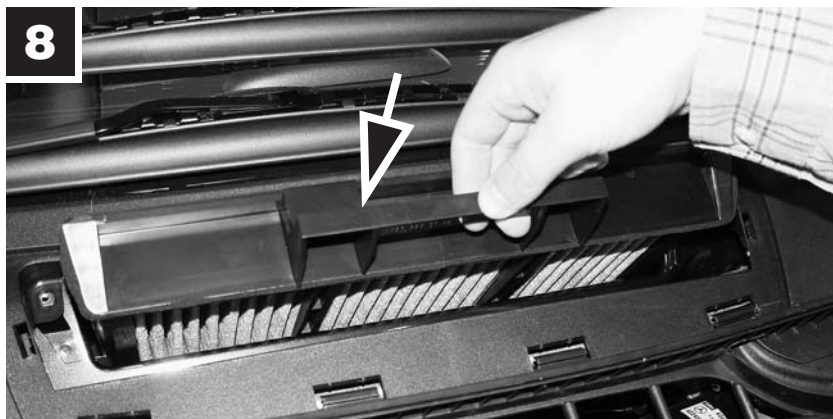

CU/CUK 3540

Mercedes (DaimlerChrysler)

**MANN
FILTER**

CU/CUK 3540 Mercedes (DaimlerChrysler)

CU/CUK 3540 Mercedes (DaimlerChrysler)

CU/CUK 3540 Mercedes (DaimlerChrysler)

MANN+HUMMEL GMBH

Automotive Aftermarket, 71631 Ludwigsburg, Germany